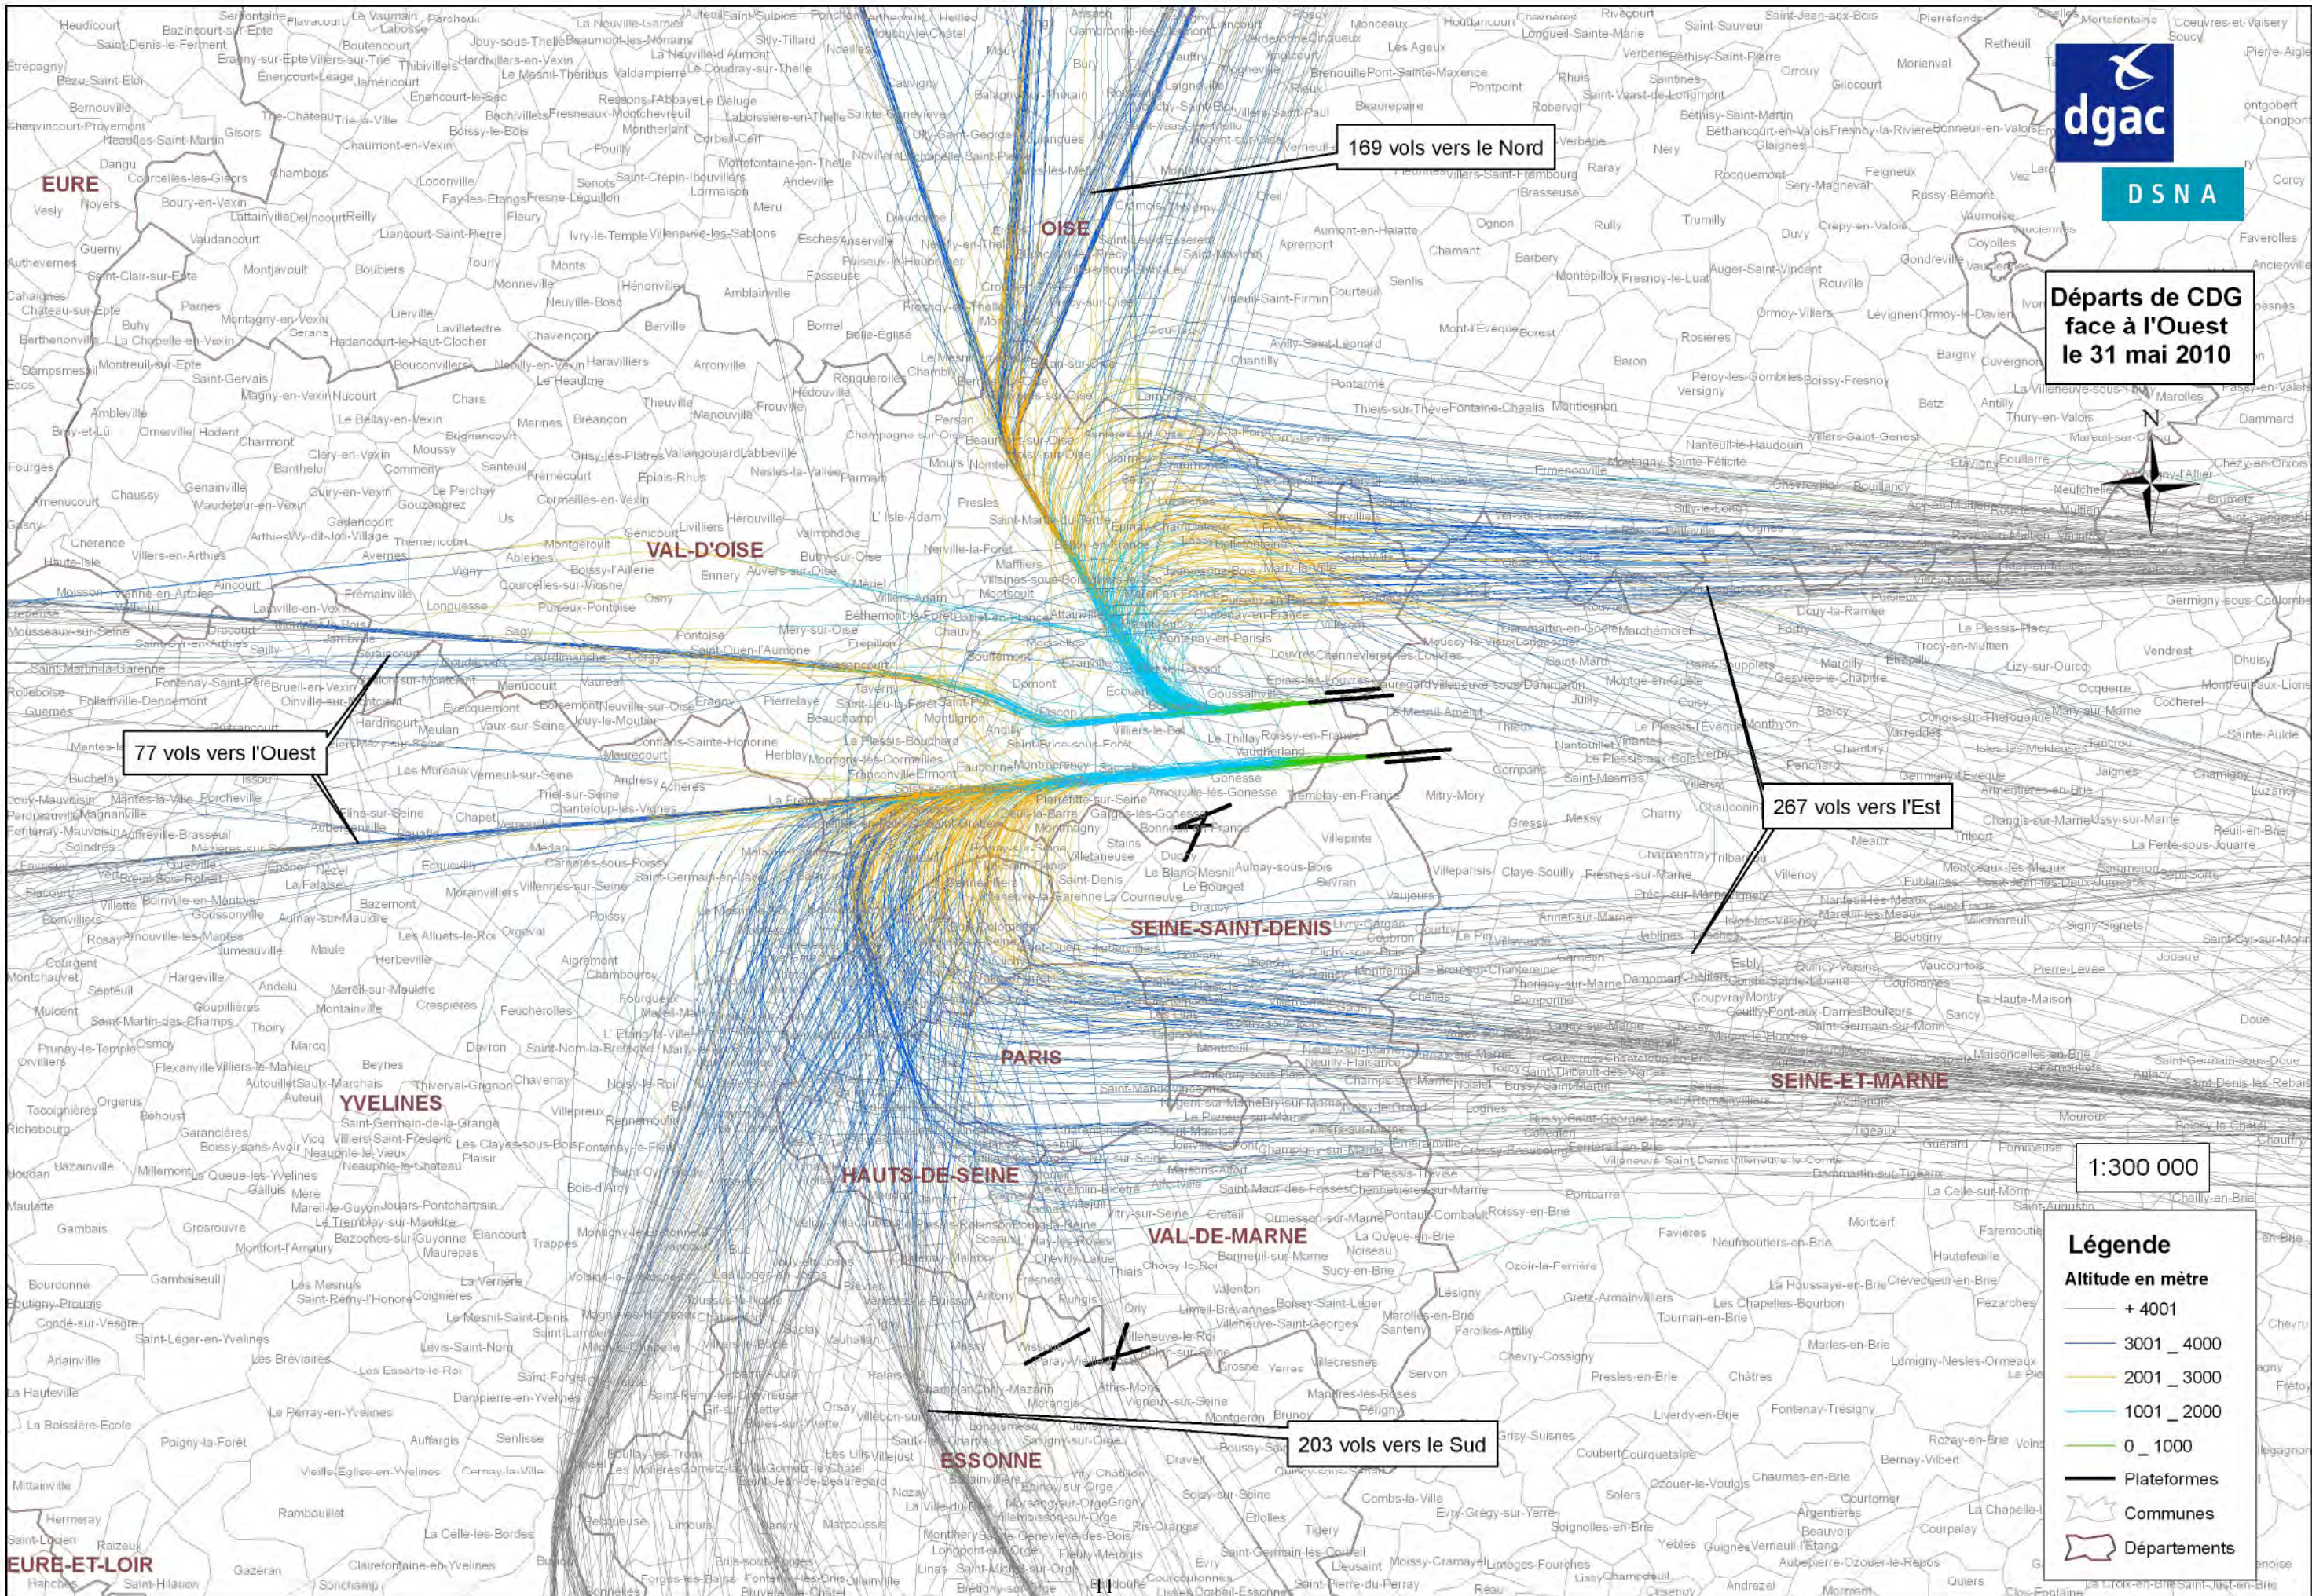

# PARIS CHARLES DE GAULLE CONFIGURATION OUEST

*Année 2010*

DSNA

Arrivées à CDG face à l'Ouest le 31 mai 2010

138 vols du Nord-Ouest

243 vols du Nord-Est

121 du Sud-Ouest

252 vols du Sud-Est

1:300 000

**Légende**

Altitude en mètre

- + 4001
- 3001\_ 4000
- 2001\_ 3000
- 1001\_ 2000
- 0\_ 1000

Plateformes

Communes

Départements

DSNA

Départs de CDG face à l'Ouest le 31 mai 2010

77 vols vers l'Ouest

169 vols vers le Nord

267 vols vers l'Est

203 vols vers le Sud

1:300 000

- Légende**
- Altitude en mètre
  - + 4001
  - 3001 \_ 4000
  - 2001 \_ 3000
  - 1001 \_ 2000
  - 0 \_ 1000
  - Plateformes
  - Communes
  - Départements

# PARIS CHARLES DE GAULLE CONFIGURATION EST

*Année 2010*

**Départs de CDG face à l'Est le 17 juin 2010**

**286 vols vers l'Est**

**72 vols vers l'Ouest**

**187 vols vers le Nord**

**212 vols vers le Sud**

**1:300 000**