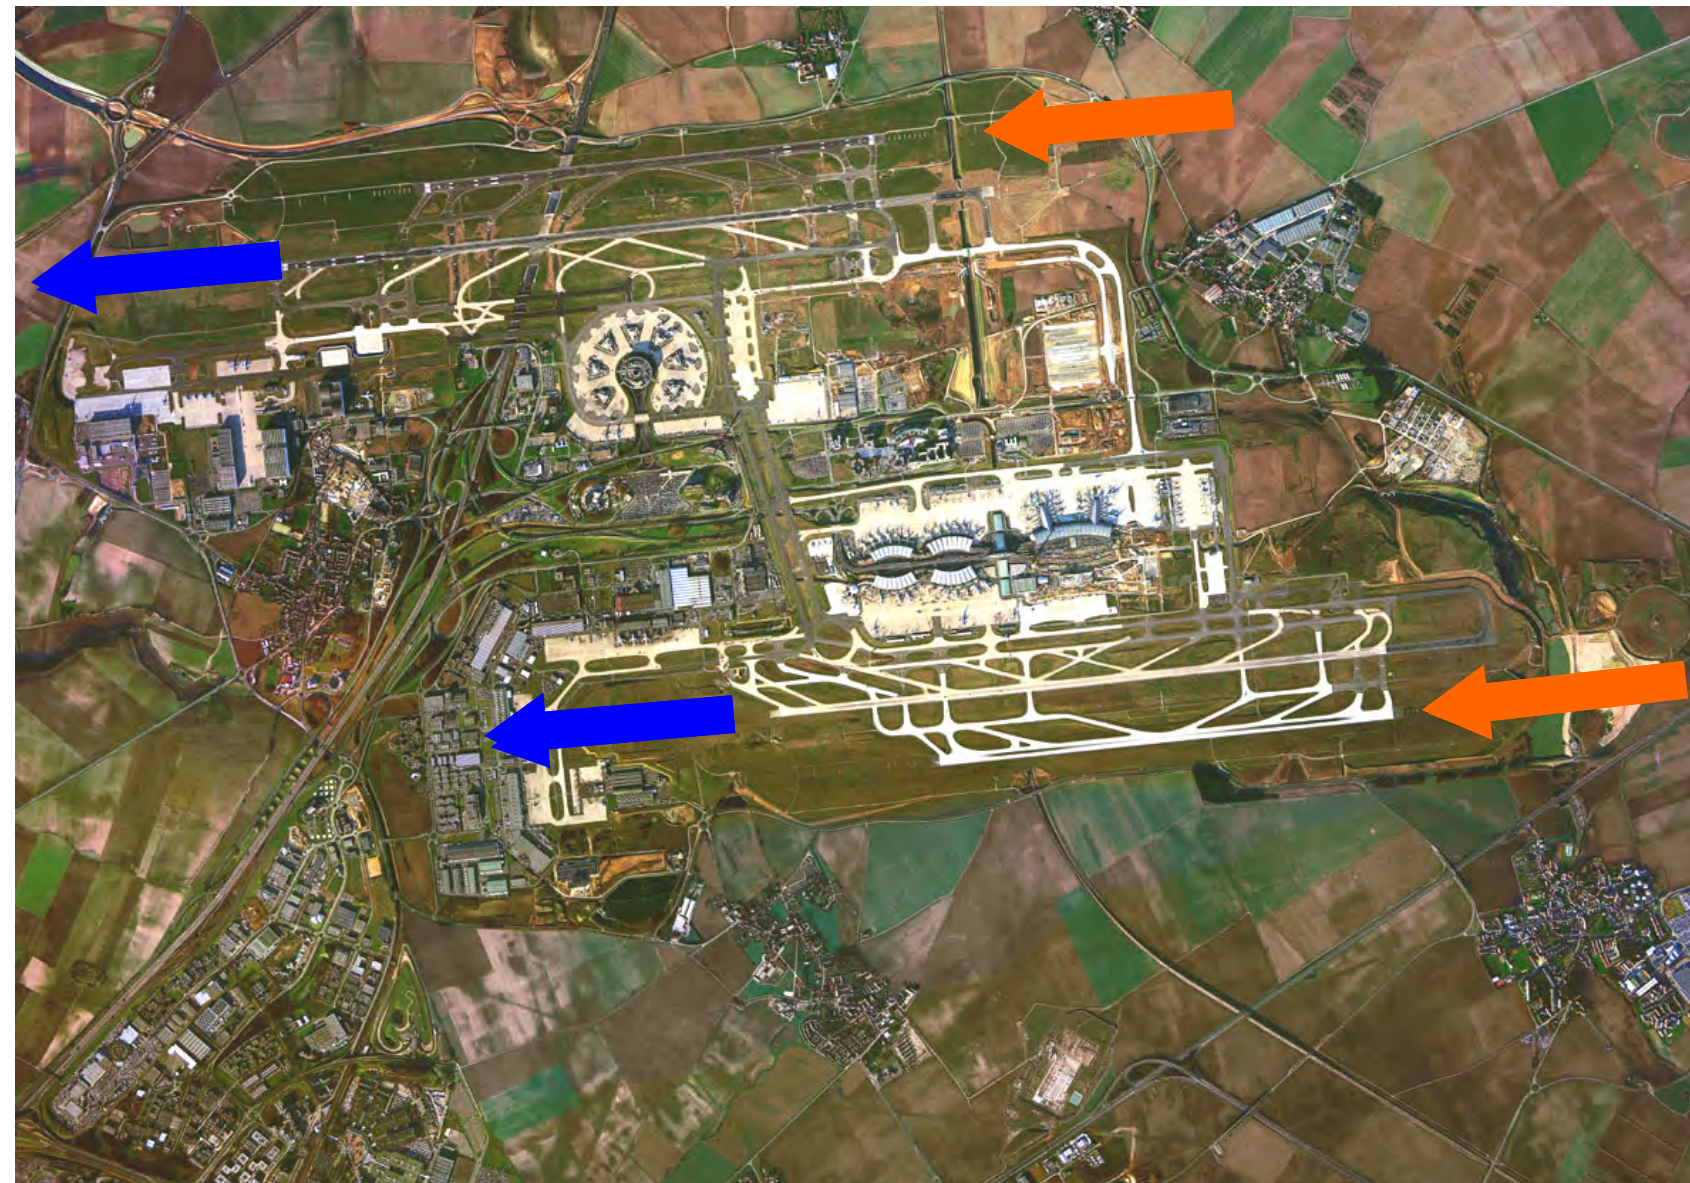

# PARIS CHARLES DE GAULLE CONFIGURATION OUEST

*Année 2010*

DSNA

Arrivées à CDG face à l'Ouest le 31 mai 2010

138 vols du Nord-Ouest

243 vols du Nord-Est

121 du Sud-Ouest

252 vols du Sud-Est

# PARIS CHARLES DE GAULLE CONFIGURATION EST

*Année 2010*

**Départs de CDG face à l'Est le 17 juin 2010**

**286 vols vers l'Est**

**72 vols vers l'Ouest**

**187 vols vers le Nord**

**212 vols vers le Sud**

**1:300 000**