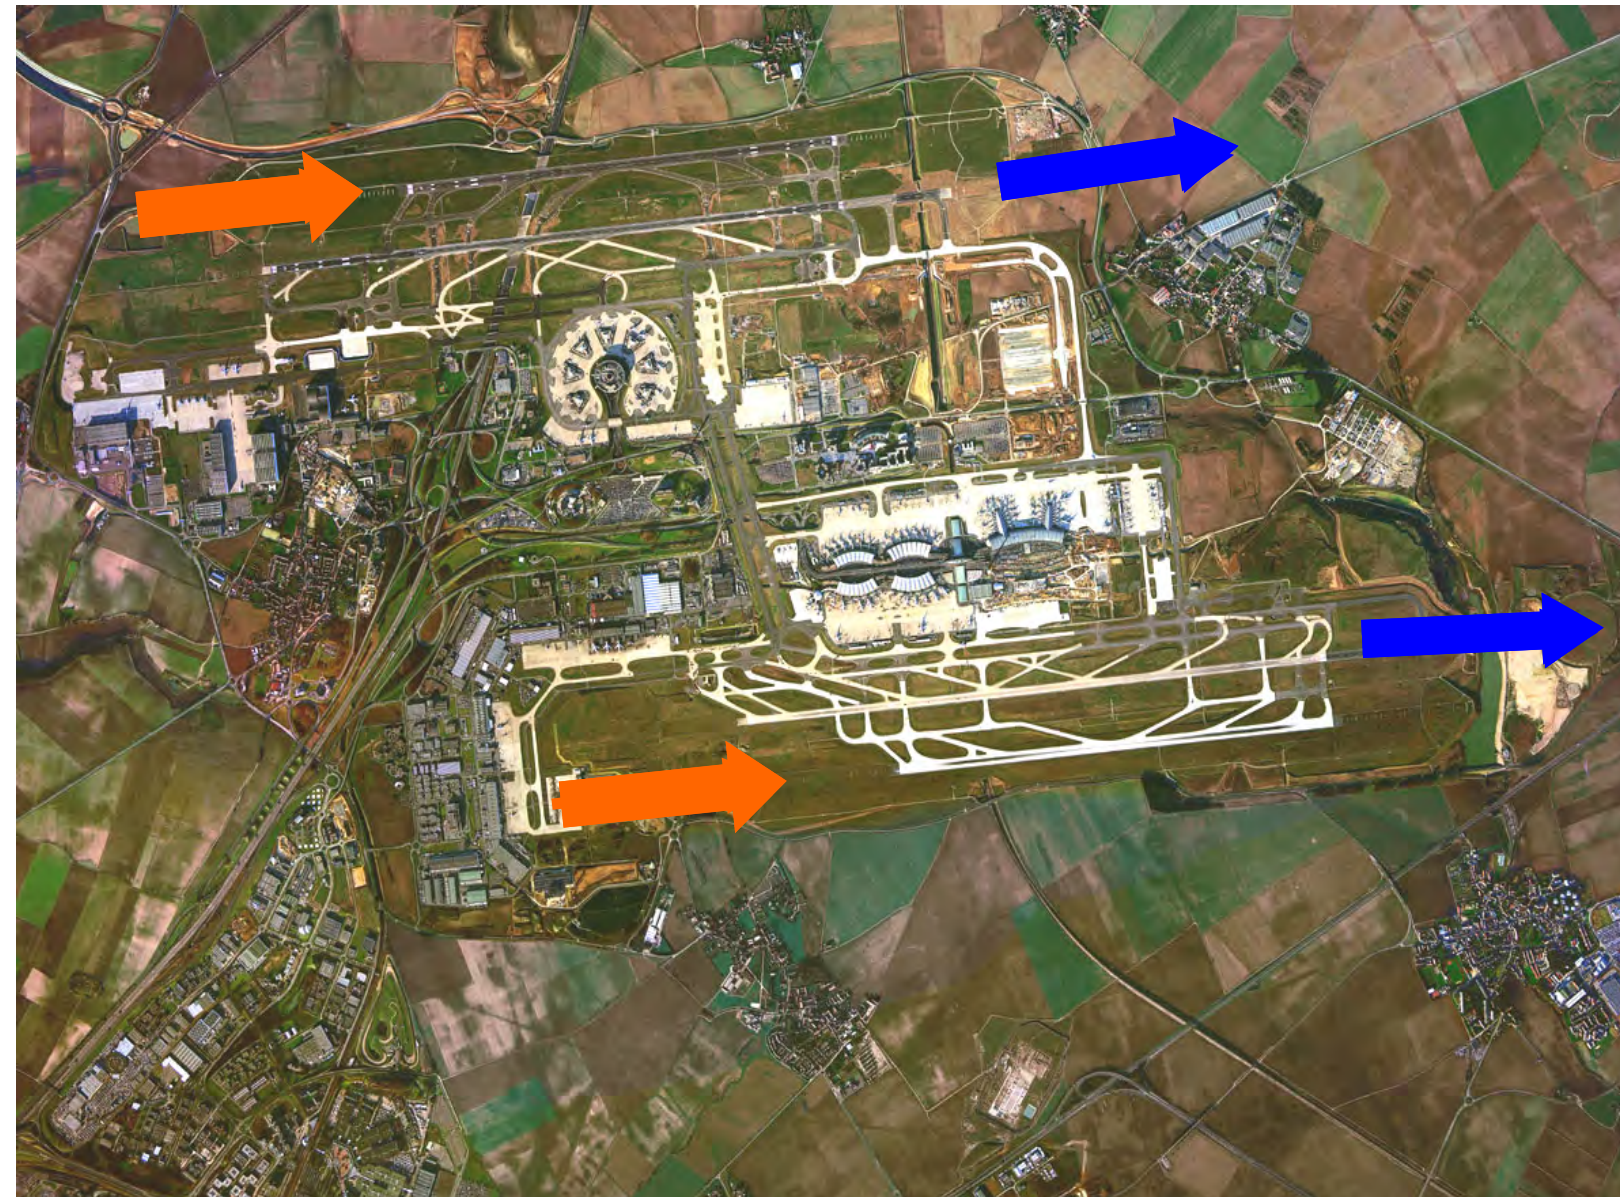

Départs de CDG face à l'Ouest le 31 mai 2010

77 vols vers l'Ouest

169 vols vers le Nord

267 vols vers l'Est

203 vols vers le Sud

1:300 000

- Légende**
- Altitude en mètre
  - + 4001
  - 3001 \_ 4000
  - 2001 \_ 3000
  - 1001 \_ 2000
  - 0 \_ 1000
  - Plateformes
  - Communes
  - Départements

# PARIS CHARLES DE GAULLE CONFIGURATION EST

*Année 2010*

**Départs de CDG face à l'Est le 17 juin 2010**

**286 vols vers l'Est**

**72 vols vers l'Ouest**

**187 vols vers le Nord**

**212 vols vers le Sud**

**1:300 000**