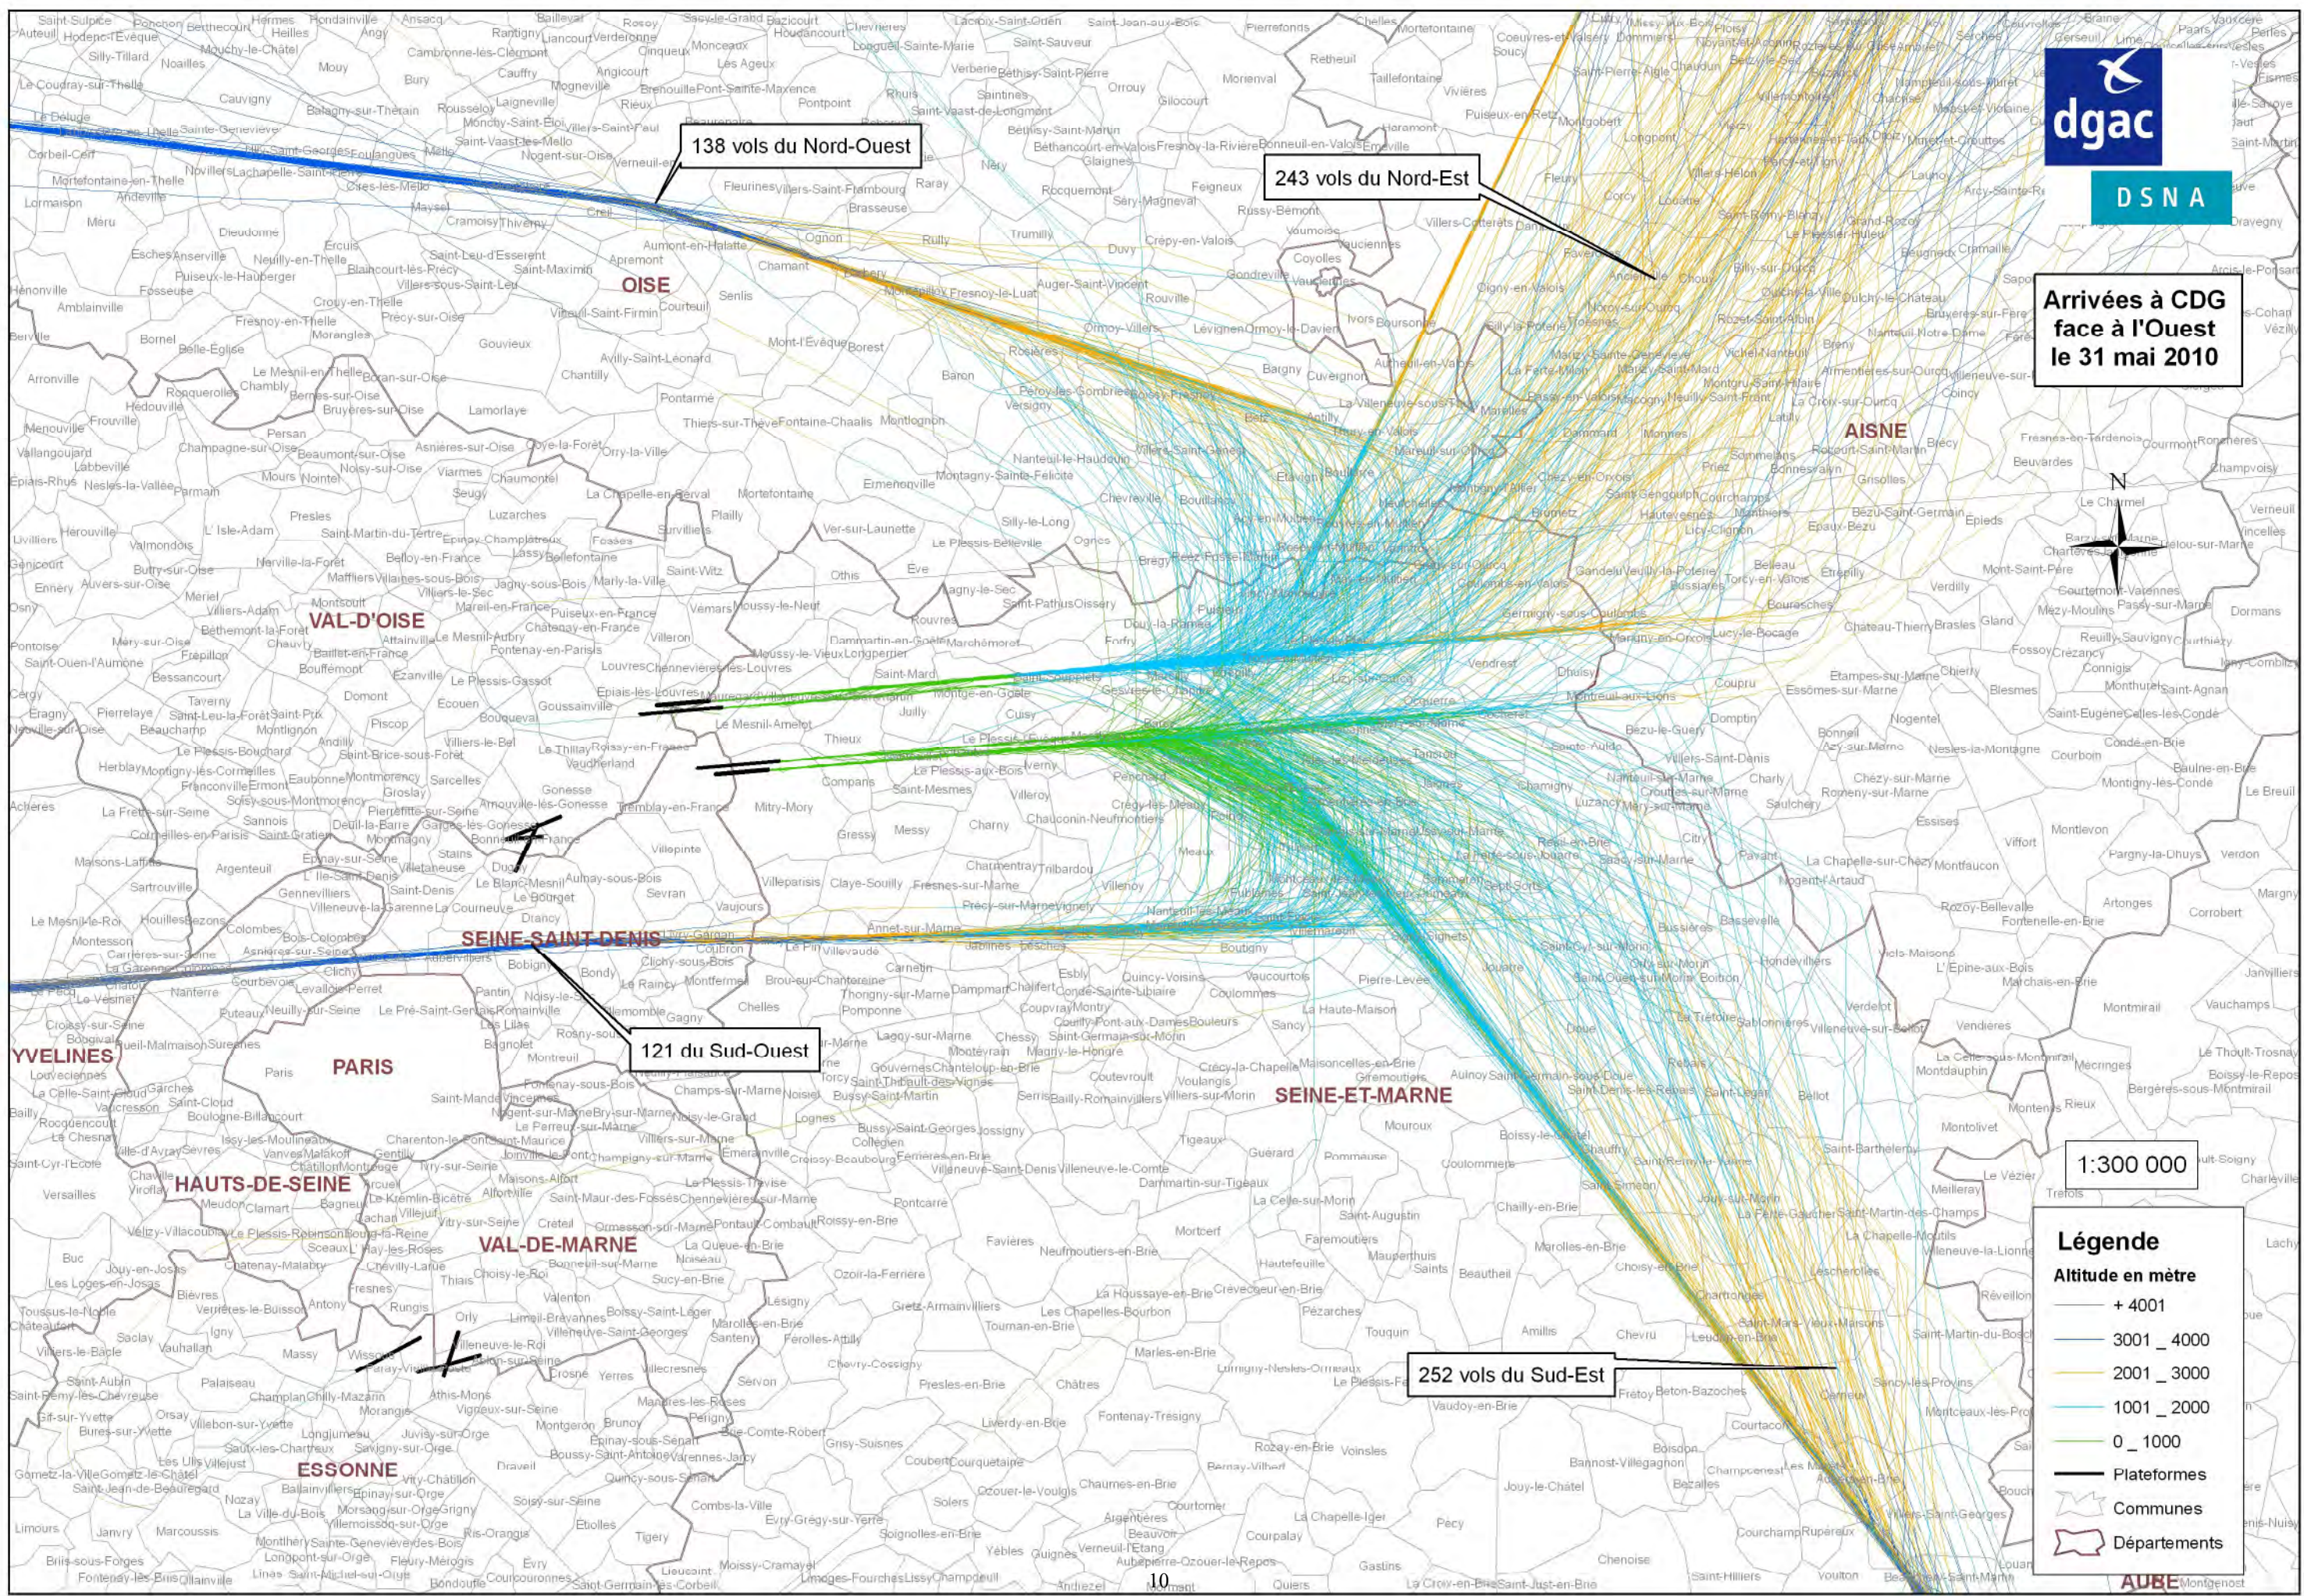

# PARIS CHARLES DE GAULLE CONFIGURATION OUEST

*Année 2010*

DSNA

Arrivées à CDG face à l'Ouest le 31 mai 2010

138 vols du Nord-Ouest

243 vols du Nord-Est

121 du Sud-Ouest

252 vols du Sud-Est

1:300 000

**Légende**

Altitude en mètre

- + 4001
- 3001\_ 4000
- 2001\_ 3000
- 1001\_ 2000
- 0\_ 1000

Plateformes

Communes

Départements

DSNA

Départs de CDG face à l'Ouest le 31 mai 2010

77 vols vers l'Ouest

169 vols vers le Nord

267 vols vers l'Est

203 vols vers le Sud

1:300 000

- Légende**
- Altitude en mètre
  - + 4001
  - 3001 \_ 4000
  - 2001 \_ 3000
  - 1001 \_ 2000
  - 0 \_ 1000
  - Plateformes
  - Communes
  - Départements

# PARIS CHARLES DE GAULLE CONFIGURATION EST

*Année 2010*

**Départs de CDG face à l'Est le 17 juin 2010**

**286 vols vers l'Est**

**72 vols vers l'Ouest**

**187 vols vers le Nord**

**212 vols vers le Sud**

**1:300 000**