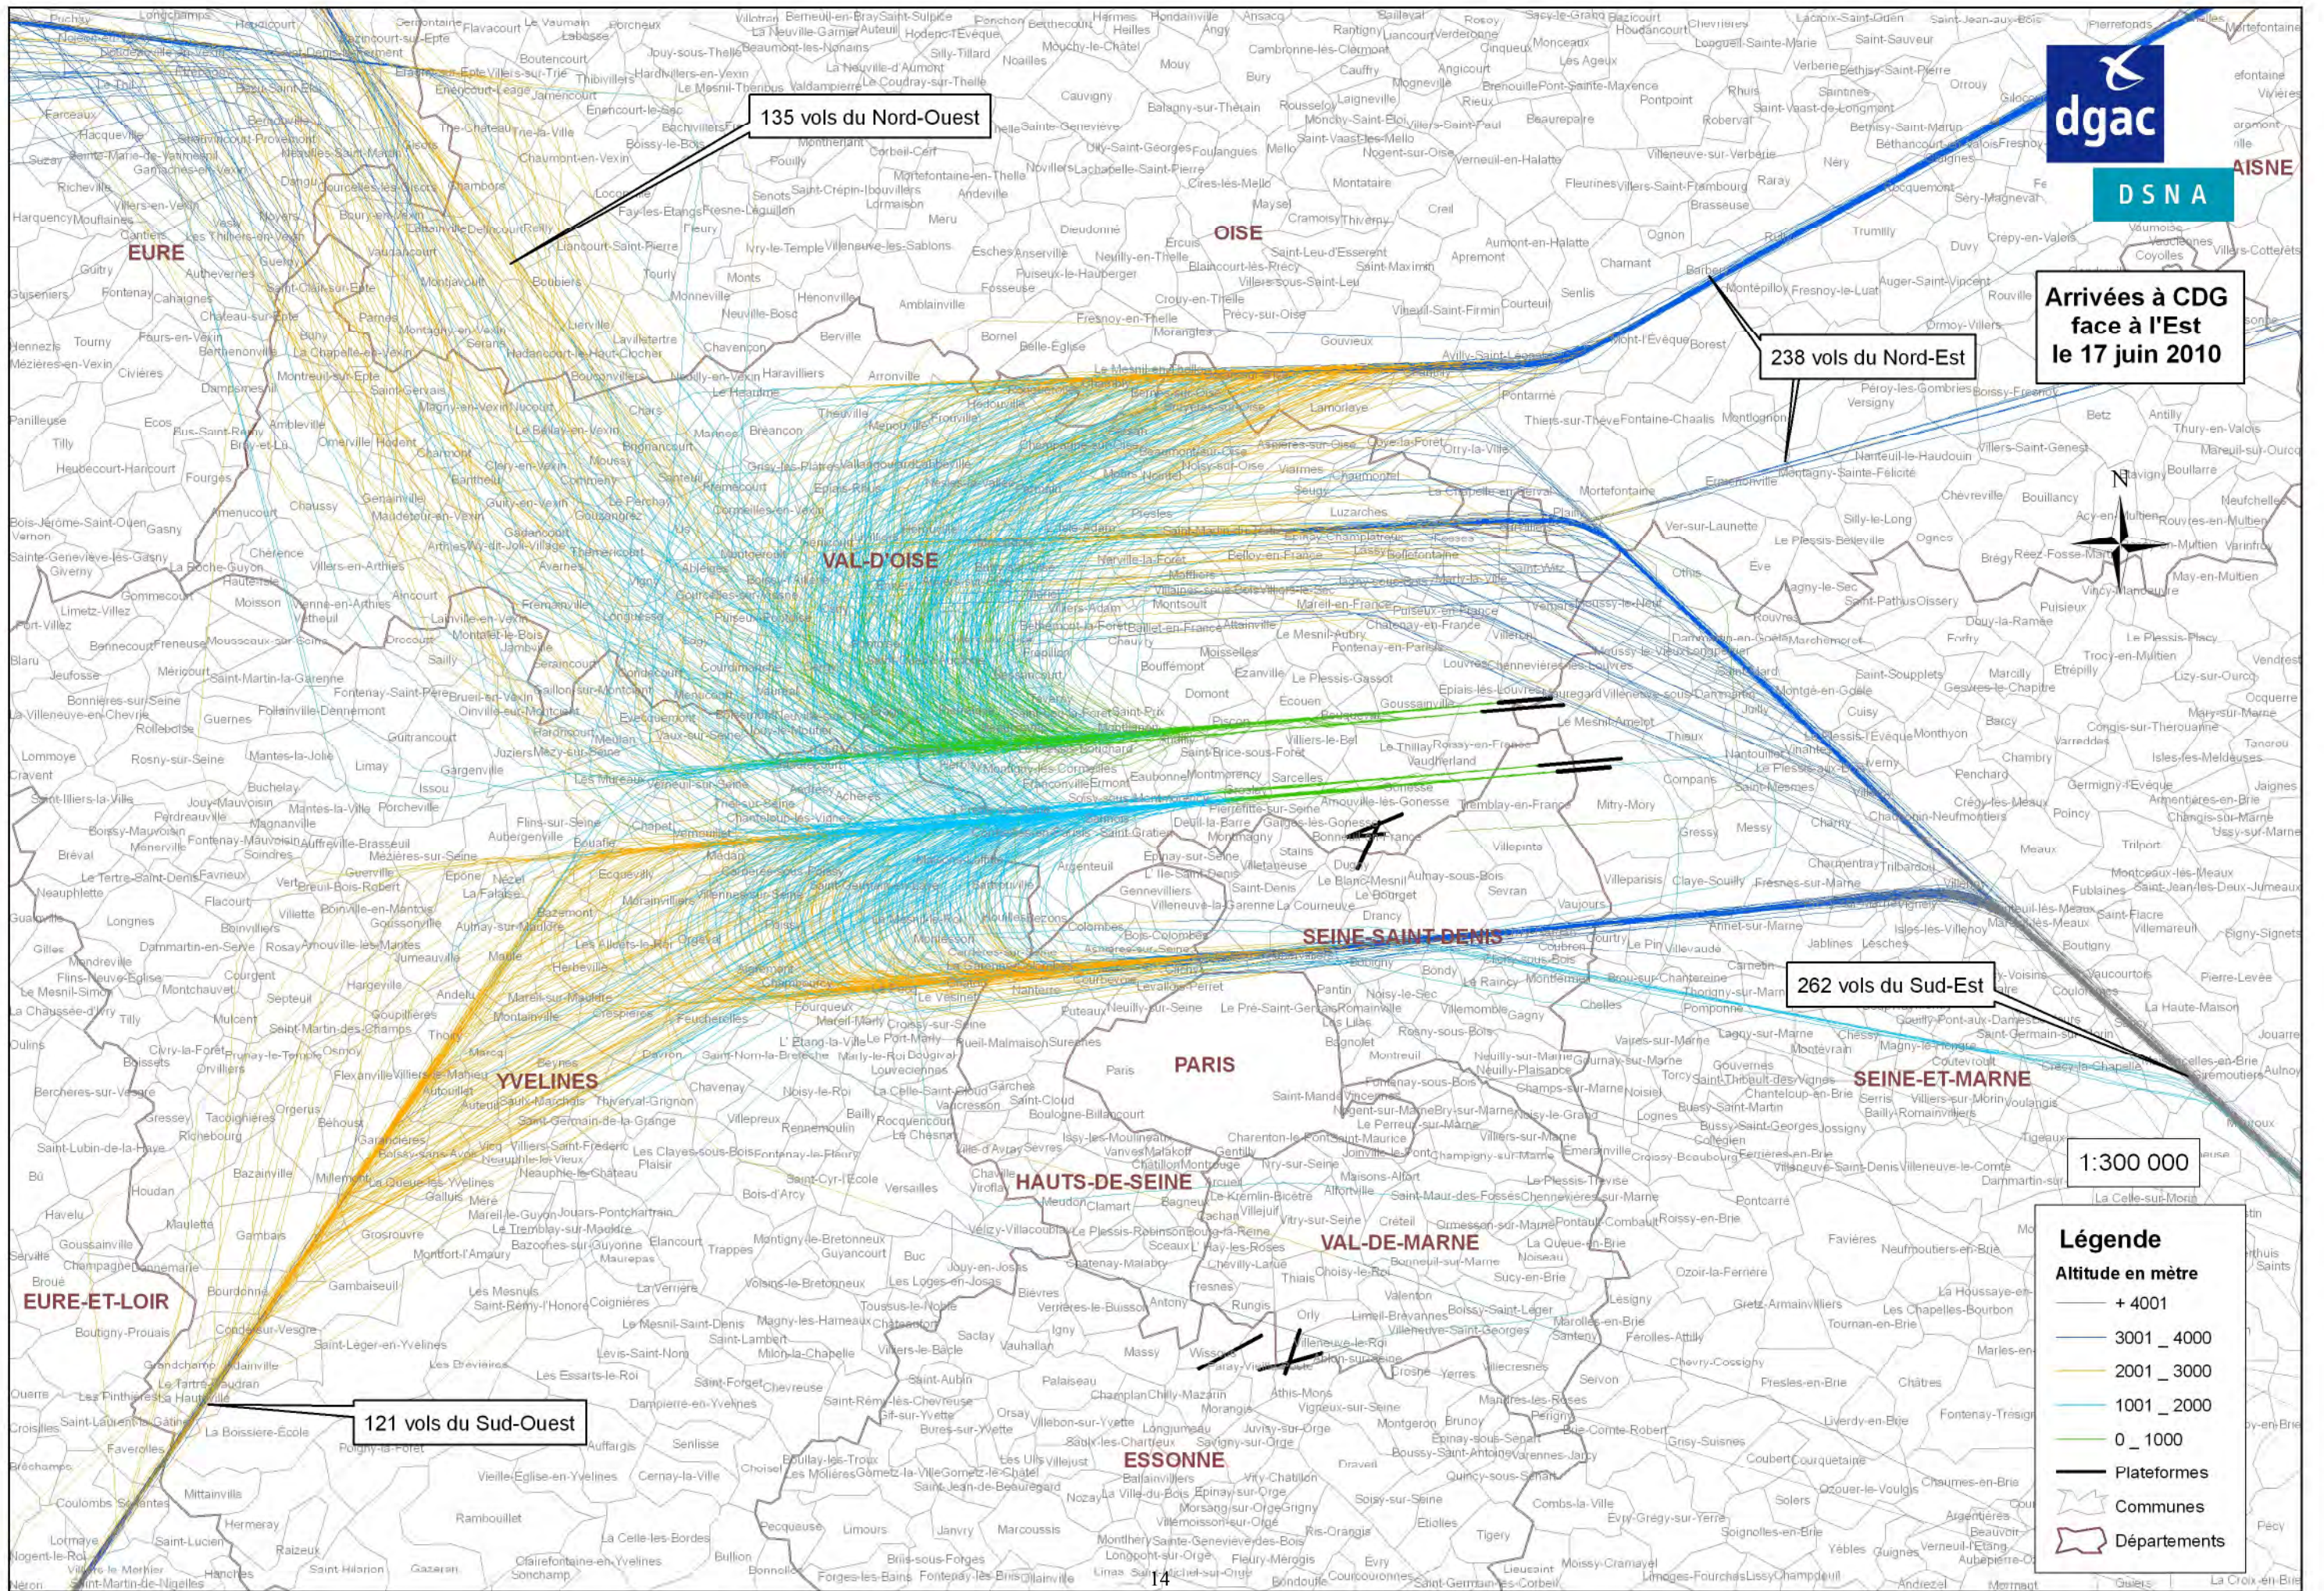

# PARIS CHARLES DE GAULLE CONFIGURATION OUEST

*Année 2010*

DSNA

Arrivées à CDG face à l'Ouest le 31 mai 2010

138 vols du Nord-Ouest

243 vols du Nord-Est

121 du Sud-Ouest

252 vols du Sud-Est

Départs de CDG face à l'Ouest le 31 mai 2010

77 vols vers l'Ouest

169 vols vers le Nord

267 vols vers l'Est

203 vols vers le Sud

1:300 000

- Légende**
- Altitude en mètre
  - + 4001
  - 3001 \_ 4000
  - 2001 \_ 3000
  - 1001 \_ 2000
  - 0 \_ 1000
  - Plateformes
  - Communes
  - Départements

# PARIS CHARLES DE GAULLE CONFIGURATION EST

*Année 2010*

**Départs de CDG face à l'Est le 17 juin 2010**

**286 vols vers l'Est**

**72 vols vers l'Ouest**

**187 vols vers le Nord**

**212 vols vers le Sud**

**1:300 000**

**Légende**

**Altitude en mètre**

- + 4001
- 3001 \_ 4000
- 2001 \_ 3000
- 1001 \_ 2000
- 0 \_ 1000

— Plateformes

— Communes

— Départements